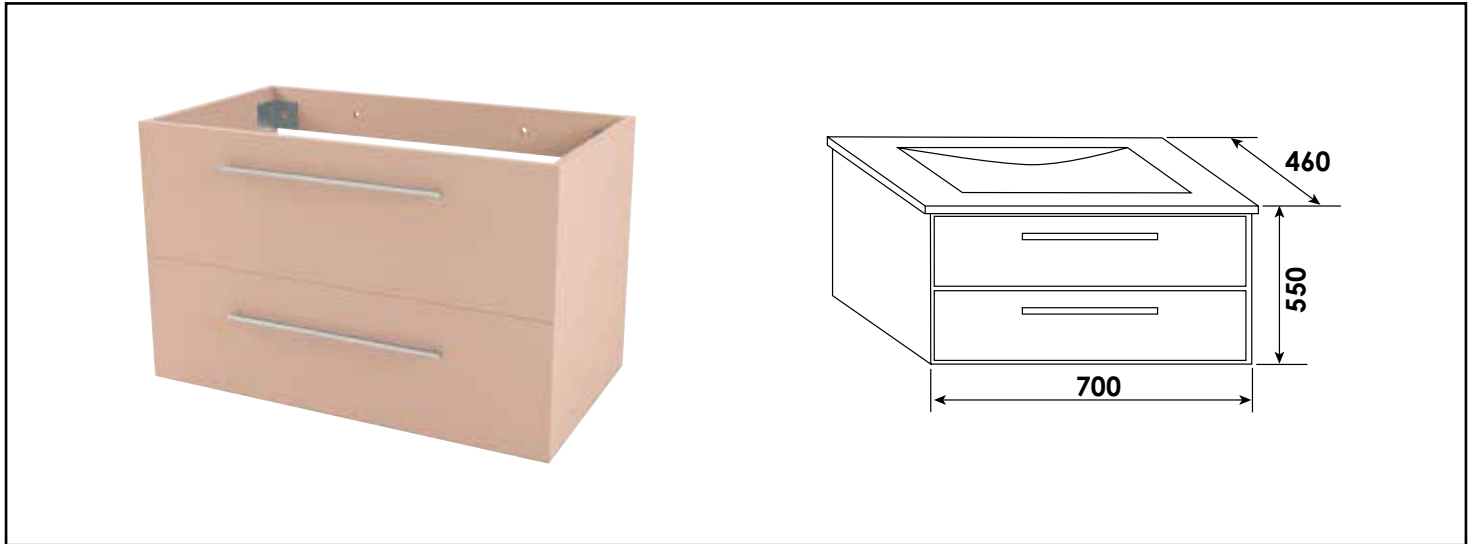

Référence : **401512074**

MEUBLE SEUL SUSP. NEW YORK - LARG. 70 CM - COLORIS ROSE POUDRÉ

CARACTÉRISTIQUES

Meuble seul à poser finition rose poudré
 Dimensions : Largeur : 70cm x Profondeur : 46cm x Hauteur : 80cm
 Corps de meuble avec vide sanitaire 8cm
 Structure du caisson (façade et corps) en panneaux de particules mélaminé, épaisseur : 16mm
 2 tiroirs à fermeture ralentie à fermeture ralentie
 Poignées métalliques chromées
 Livré avec jeu de pieds aluminium
 Livré pré-monté, sans robinetterie, sans vidage, sans plan vasque, sans miroir
 Fabrication européenne
 Norme PEFC
 Ecotaxe en sus